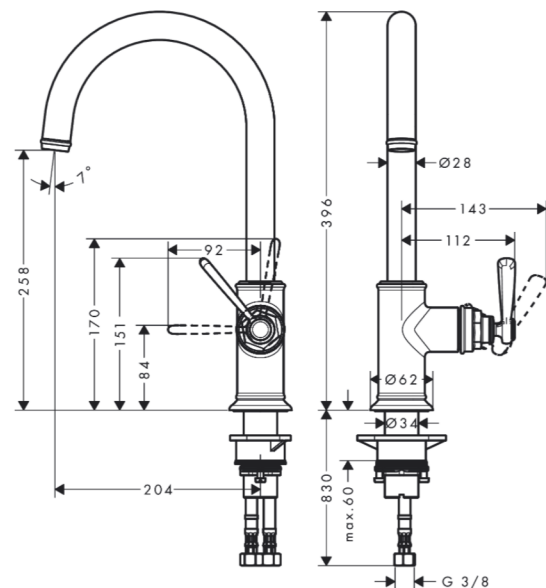

AXOR Montreux
Einhebel-Küchenmischer 260 mit Schwenkauslauf
 Oberflächen: **Brushed Brass** Artikelnummer: **16580950**

Merkmale

- ComfortZone 260
- Schwenkbereich einstellbar in 3 Stufen auf 110°, 150° oder 360°
- Laminarstrahl
- maximale Durchflussmenge bei 3 bar: 11 l/min
- Keramikmischsystem
- Temperaturbegrenzung einstellbar
- für Durchlauferhitzer geeignet
- P-IX 7283/IA

Technologie

Zertifikate

Produktabbildung

Maßzeichnung

AXOR Montreux
Einhebel-Küchenmischer 260 mit Schwenkauslauf
Oberflächen: **Brushed Brass** Artikelnummer: **16580950**

Durchflussdiagramm